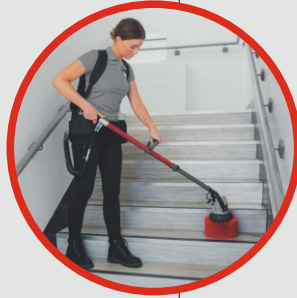

# MINI ACTIV

Monospazzola a batteria dotata di manico estensibile medio.

**Manico estensibile medio: peso 1,63 kg-lunghezza da 76 a 116 cm**

**Optional:**

**manico corto: peso 1,35 kg-lunghezza 33 cm**

**manico estensibile lungo: peso 2,0 kg-lunghezza da 150 a 250 cm**