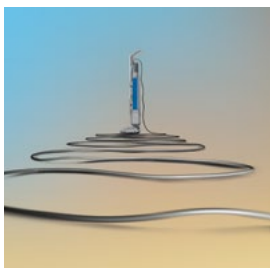

PULIZIA EFFICACE E VELOCE

La potente spazzola rotante muove le fibre dei tessuti permettendo di raccogliere velocemente sporco e polvere in profondità, per risultati perfetti anche su moquette molto sporche. È dotata di un controllo elettronico che previene le possibilità di sovraccarico.

EFFICIENZA DI FILTRAZIONE DEL 99,97% DI PARTICELLE FINO A 0,3 µm

Il filtro di serie HEPA aria in uscita trattiene le polveri sottili assicurando una migliore qualità dell'aria che ritorna nell'ambiente.

ACCESSORI SEMPRE A PORTATA DI MANO

I supporti a clip integrati nel corpo dell'aspiratore consentono di tenere sempre in ordine le bocchette accessorie e di averle a portata di mano durante l'intervento, così da risolvere immediatamente esigenze di pulizia più specifiche.

INDICATORE SACCO PIENO

Una spia indica quando il filtro a sacchetto è pieno ed è necessario sostituirlo. La sostituzione è semplice, basta aprire il vano frontale e inserire il manicotto nell'apertura del filtro. La capacità del filtro a sacco è di 6,5 litri.