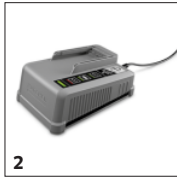

ACCESSORI PER BATTERY POWER+ 36/60
2.042-022.0

		Codice prodotto	Descrizione	
CARICABATTERIE				
Caricabatterie universale Battery Power+ 18-36 *EU	1	2.445-054.0	Unità di ricarica universale Battery Power+ con indicatore di stato di funzionamento a LED per la ricarica di tutte le batterie agli ioni di litio da 18 e 36 V Kärcher. Adatto per il montaggio a parete.	☐
Caricabatterie rapido Battery Power+ 36/60	2	2.445-045.0	Carica tutte le batterie agli ioni di litio Battery Power e Battery Power+ da 36 V con corrente di carica massima di 6 A: Caricabatterie rapido con indicatore di funzionamento LED.	☐

■ Incluso nella consegna   ☐ Accessori disponibili   ☐ Detergenti.