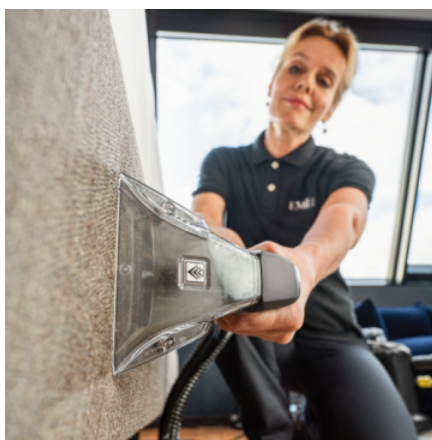

Prestazioni eccezionali

- Pulizia perfetta dei tessuti in profondità
- L'asciugatura rapida dei tessuti consente un rapido utilizzo e una riduzione delle tempistiche di intervento
- Risultati di pulizia eccezionali

Bocchetta manuale ergonomica dalle dimensioni ridotte

- L'impugnatura e il grilletto possono essere utilizzati con un dito
- La forma a gomito consente diverse posizioni di utilizzo
- L'ugello rosso assicura un consumo dell'acqua ridotto

Caratteristiche sostenibili

- Progettato con il 44% di plastica riciclata⁹.